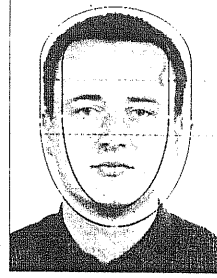

## Kontrol Şablonu

Foto boyutu minimum  
3,5cm x 4,5cm olmalıdır.

## Örnek Fotoğraf

## Notlar:

- \* Fotoğraf son 3 ay içerisinde çekilmiş olmalı
- \* Görüntü dış çerçeve boyutundan daha küçük olmayacak
- \* Baş büyüklüğü iç ve dış daire arasında olmalı
- \* Gözler kesik çizgiler arasında olmalıdır. (Çocuklar için çizgi aralıkları düşürülebilir)
- \* Fon beyaz olmalıdır
- \* Saçlar yüzü kapatmayacak şekilde toplanmış olmalıdır
- \* Gözlük kullananlar için gözlük çerçevesi gözü kapatmamalıdır