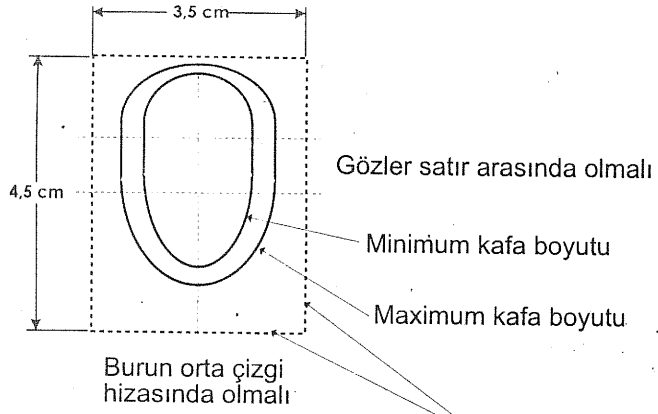

## Kontrol Şablonu

Foto boyutu minimum  
3,5cm x 4,5cm olmalıdır.

## Örnek Fotoğraf

## Notlar:

- \* Fotoğraf son 3 ay içerisinde çekilmiş olmalı
- \* Görüntü dış çerçeve boyutundan daha küçük olmayacak
- \* Baş büyüklüğü iç ve dış daire arasında olmalı
- \* Gözler kesik çizgiler arasında olmalıdır. (Çocuklar için çizgi aralıkları düşürülebilir)
- \* Fon beyaz olmalıdır
- \* Saçlar yüzü kapatmayacak şekilde toplanmış olmalıdır
- \* Gözlük kullananlar için gözlük çerçevesi gözü kapatmamalıdır